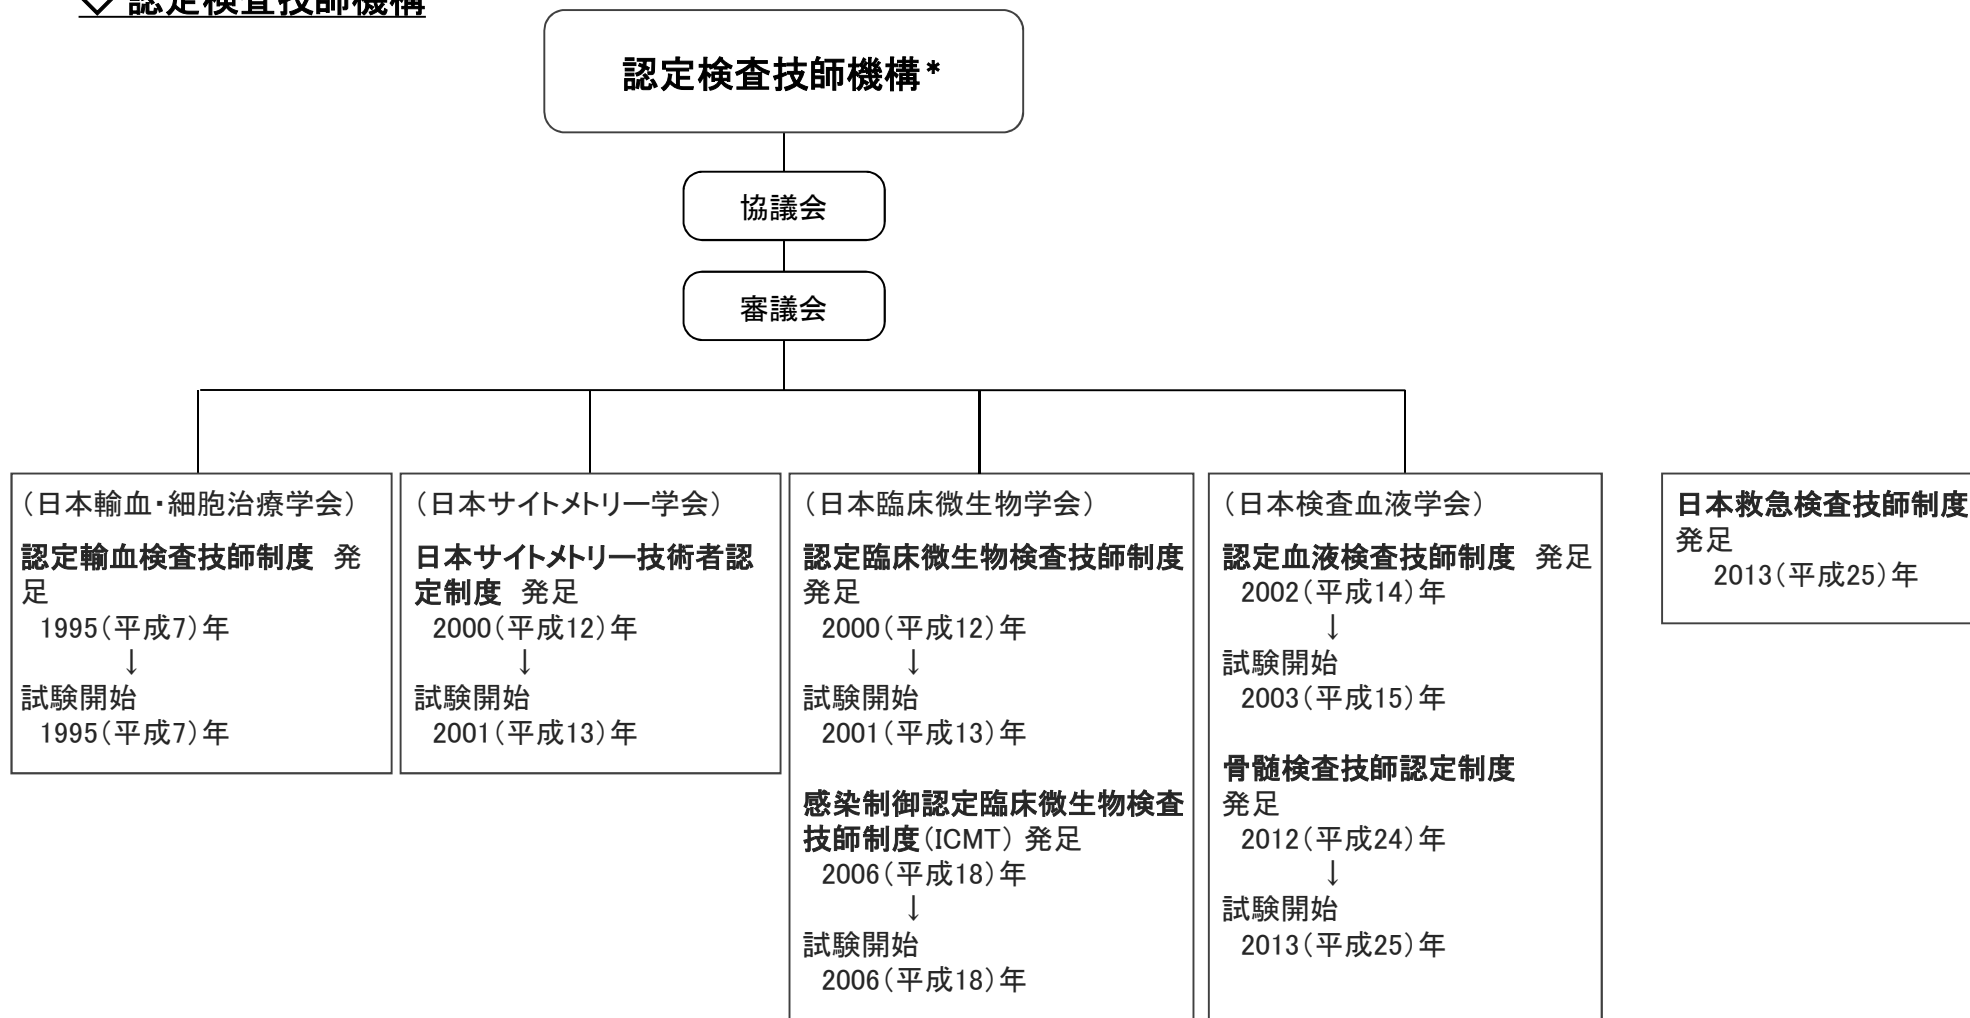

他学会との関連 (1)

◇ 認定検査技師機構

* 認定検査技師機構の構成

日本臨床検査医学会, 日本臨床衛生検査技師会,
日本臨床検査同学院, 専門学会及び関連学会

他学会との関連 (2)

◇ 遺伝子分析科学認定士制度審議会